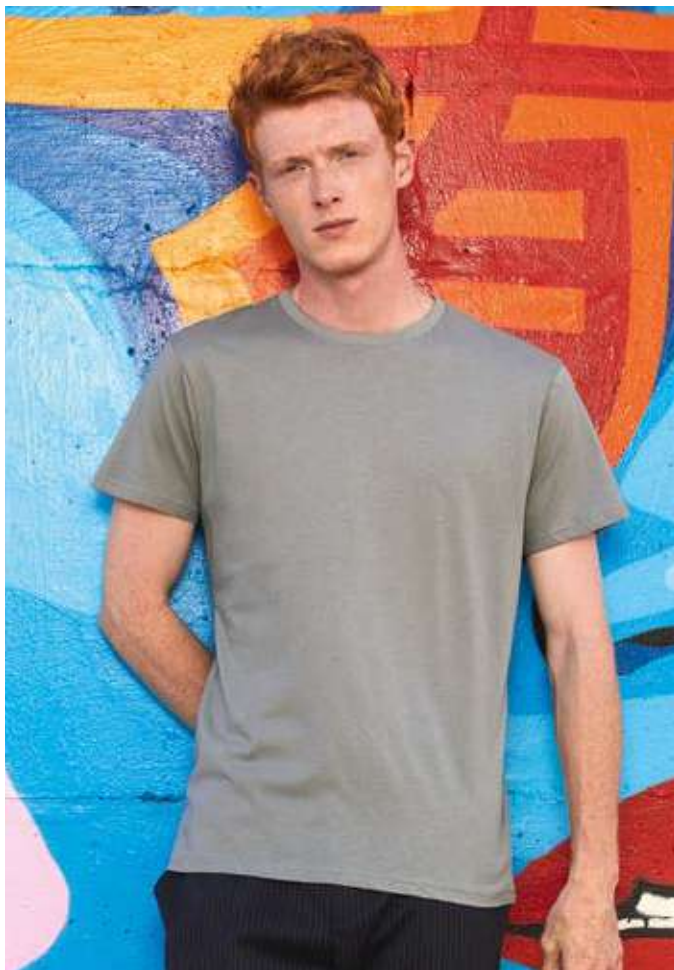

INSPIRE T

BC560223 TM042

S, M, L, XL, 2XL

T-shirt B&C Inspire T Men 140g - 100% Algodão Orgânico
Camiseta B&C Inspire T Men 140g - 100% Algodón Orgánico

5,76 € **Branco** 4,96 €
5,56 € **Blanco** 4,78 €

BC560224 TW043

XS, S, M, L, XL

T-shirt B&C Inspire T Women 140g - 100% Algodão Orgânico
Camiseta B&C Inspire T Women 140g - 100% Algodón Orgánico

5,76 € **Branco** 4,96 €
5,56 € **Blanco** 4,78 €