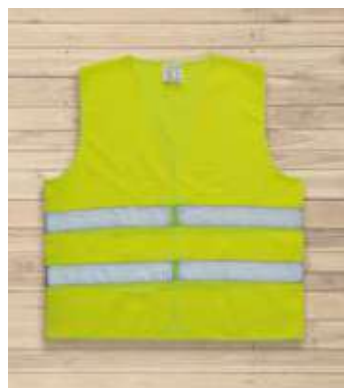

IP300546 300546

S, M, L, XL, 2XL

Colete refletor homologado, 100% Poliéster
Chaleco reflectante homologado, 100% Poliéster

UN 100 250 500 1000 2500
€ 2,87 2,76 2,66 2,56 2,47