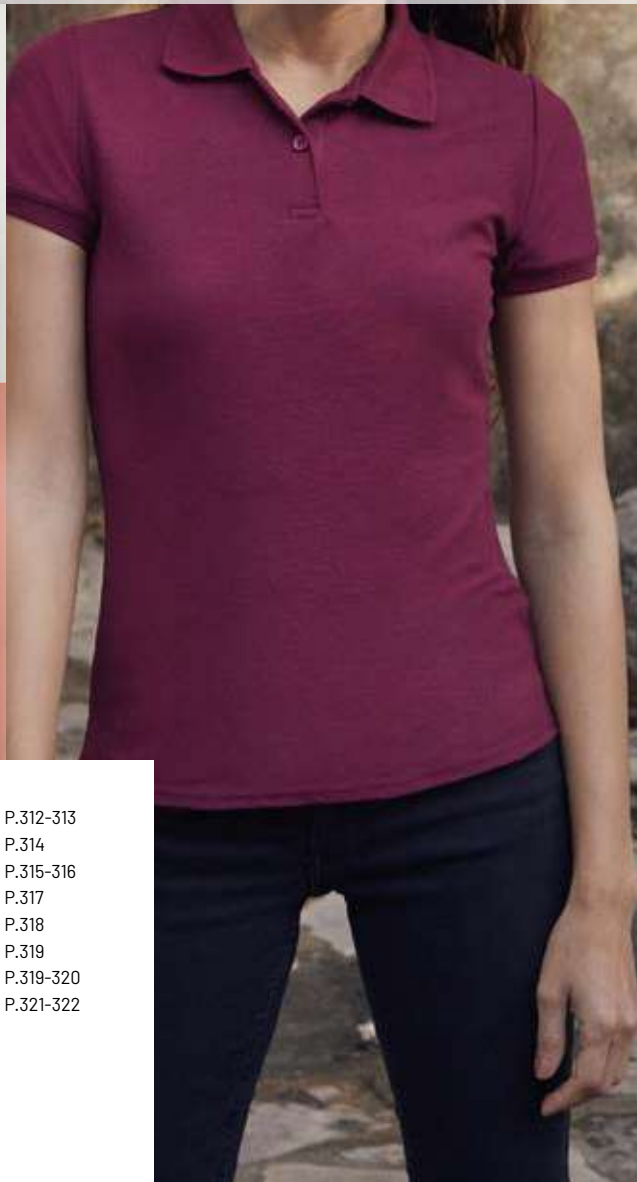

POLOS BÁSICOS / <i>POLOS BASICOS</i>	P.312-313
POLOS ORGÁNICOS / <i>POLOS ORGÁNICOS</i>	P.314
POLOS SAFRAN / <i>POLOS SAFRAN</i>	P.315-316
POLOS HD / <i>POLOS HD</i>	P.317
POLOS DNM / <i>POLOS DNM</i>	P.318
POLOS SAFRAN POCKET / <i>POLOS SAFRAN POCKET</i>	P.319
POLOS HEAVY / <i>POLOS HEAVY</i>	P.319-320
POLOS MANGA COMPRIDA / <i>POLOS MANGA LARGA</i>	P.321-322