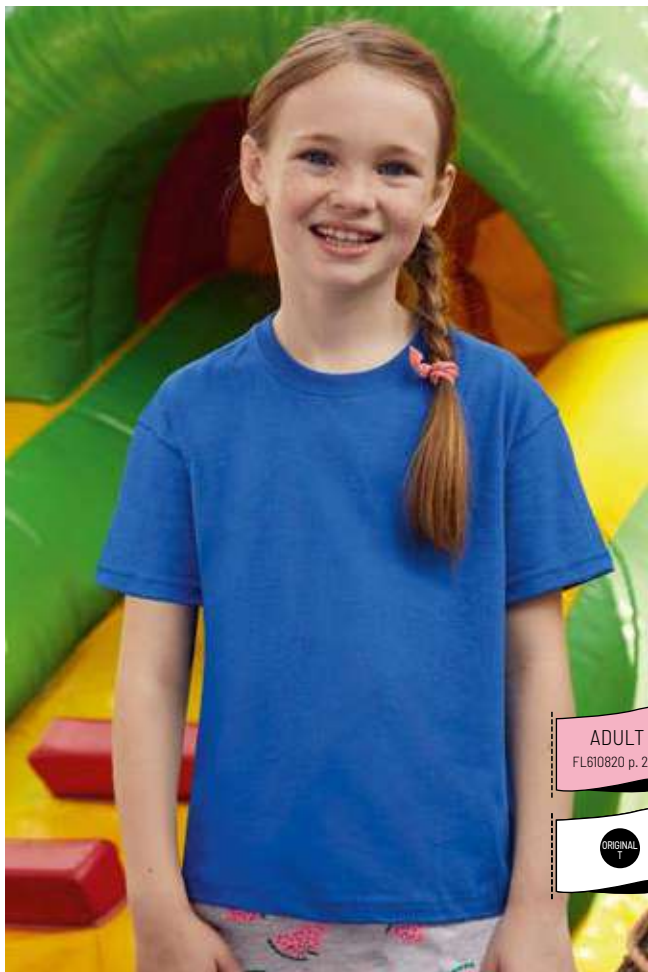

ADULT
FL610820 p. 294

ORIGINAL
T

KIDS ORIGINAL T