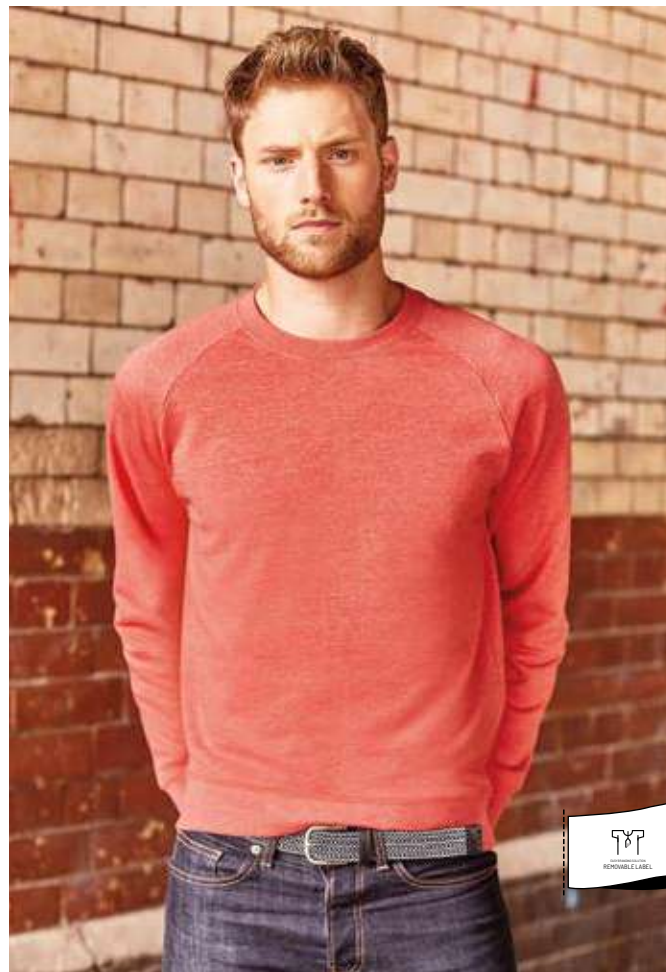

HD RAGLAN

FL621560 62-156-0

S, M, L, XL

Sweatshirt Lightweight Set-In 240g - 80% Algodão/ 20% Poliéster
Sudadera Lightweight Set-In 240g - 80% Algodón/ 20% Poliéster

9,46 € **Branco** 8,22 €
9,30 € **Blanco** 8,10 €

RU570152 R-280M

XS, S, M, L, XL, 2XL

Sweatshirt HD Raglan Set-In 255g - 65% Poliéster/ 35% Algodão
Sudadera HD Raglan Set-In 255g - 65% Poliéster/ 35% Algodón

18,20 €
17,90 €