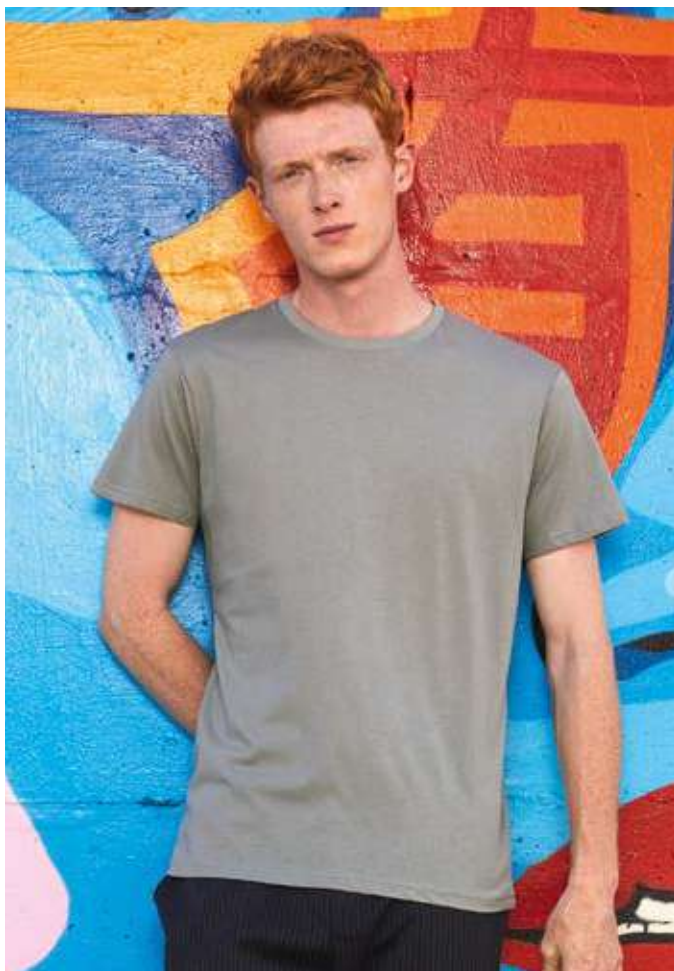

INSPIRE T

BC560223 TM042

S, M, L, XL, 2XL

T-shirt B&C Inspire T Men 140g - 100% Algodão Orgânico
Camiseta B&C Inspire T Men 140g - 100% Algodón Orgánico

5,76 € **Branco** 4,96 €
5,56 € **Blanco** 4,78 €

BC560224 TW043

XS, S, M, L, XL

T-shirt B&C Inspire T Women 140g - 100% Algodão Orgânico
Camiseta B&C Inspire T Women 140g - 100% Algodón Orgánico

5,76 € **Branco** 4,96 €
5,56 € **Blanco** 4,78 €