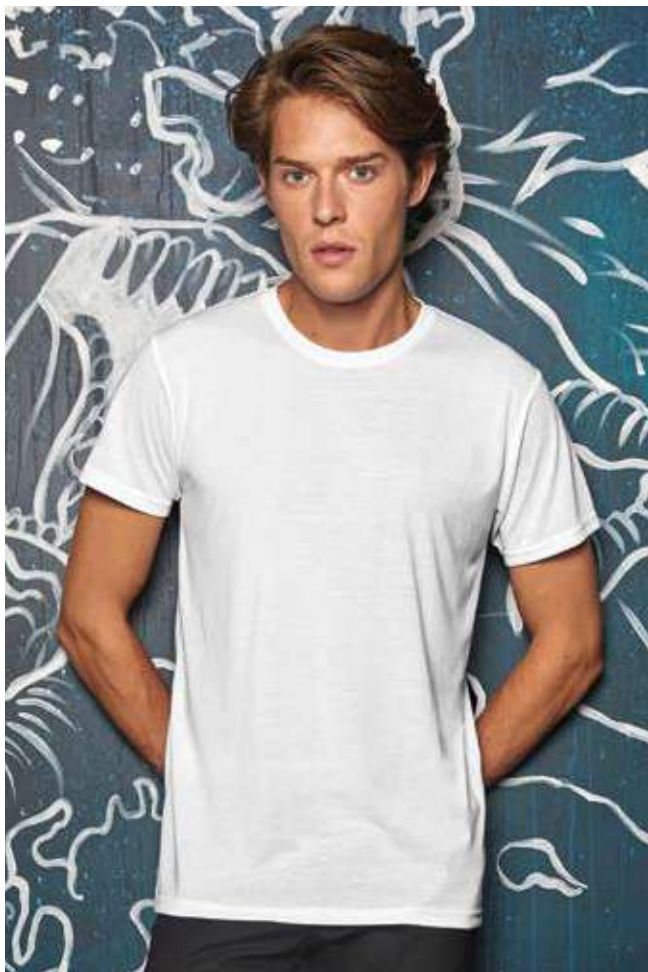

SUBLIMATION