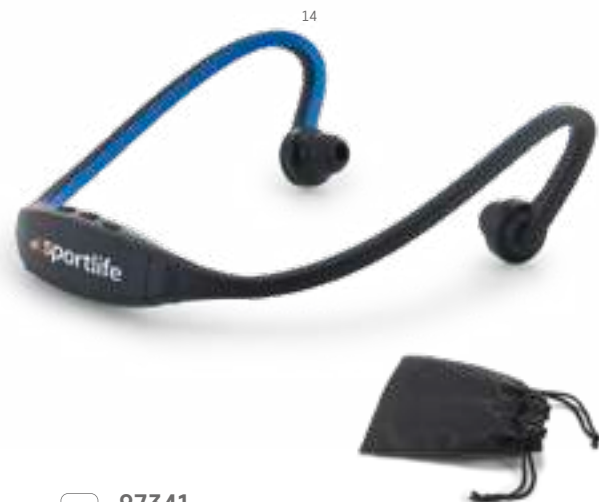

📶 **97341**

Auscultador de desporto. ABS e silicone. Com bluetooth. Autonomia até 1 h. Função para atender chamadas, controlo de volume e conexão à playlist do dispositivo móvel. Inclui cabo micro USB para carregar. Fornecido com bolsa em non-woven.

📏 150 x 135 x 50 mm | Bolsa: 200 x 180 mm
📏 PD - 30 x 7 mm