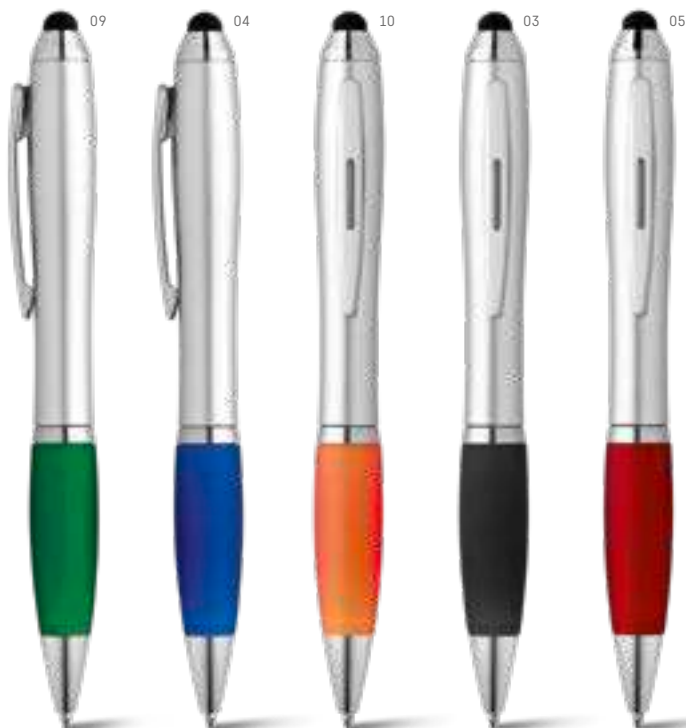

91698 • VARNA

Esferográfica. Com clipe de metal, antideslizante e ponteira touch.

∓ Ø11 x 135 mm

↙ PD - 40 x 6 mm