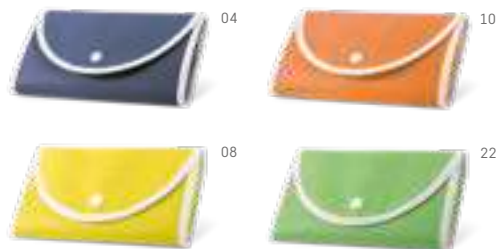

92993

Saco dobrável. Non-woven: 80 g/m². Bolso frontal.
Alças de 38 cm.

☞ Dobrado: 200 x 110 x 15 mm | Aberto: 380 x 465 mm
✂ TX - 250 x 200 mm