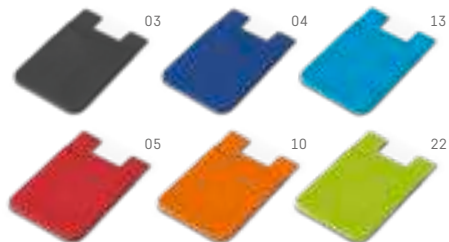

93321

Porta cartões para smartphone. Silicone. Com autocolante no verso e suporte para smartphone.

☒ 57 x 96 x 5 mm
✂ PD - 30 x 10 mm

93320

Porta cartões para smartphone. Silicone. Com autocolante no verso.

☒ 57 x 87 x 3 mm
✂ PD - 40 x 20 mm