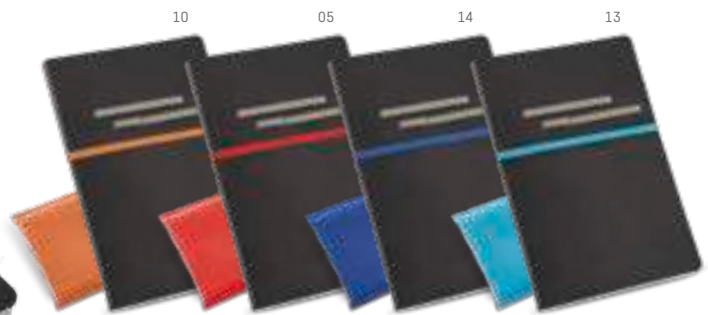

93713 • ROOTS hi:dea™ design

A5

Bloco de notas. Imitação de pele. Com 96 folhas lisas. Fornecido em bolsa de non-woven. Esferográfica não incluída.

▮ 140 x 210 mm | Bolsa: 185 x 240 mm
▮ SR - 100 x 50 mm