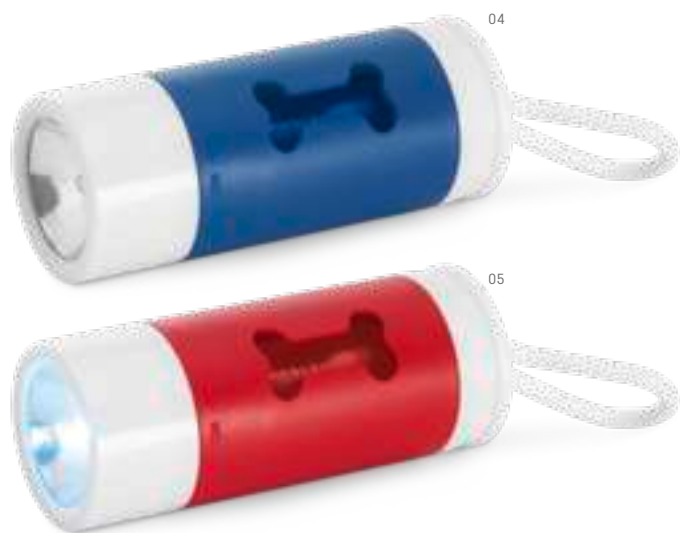

LED 94751

Porta-sacos. ABS. Com LED, mosquetão e 10 sacos de plástico. Inclui 3 pilhas LR1130.

Porta-sacos: Ø40 x 100 mm | Sacos: 265 x 310 mm
PD - 50 x 8 mm