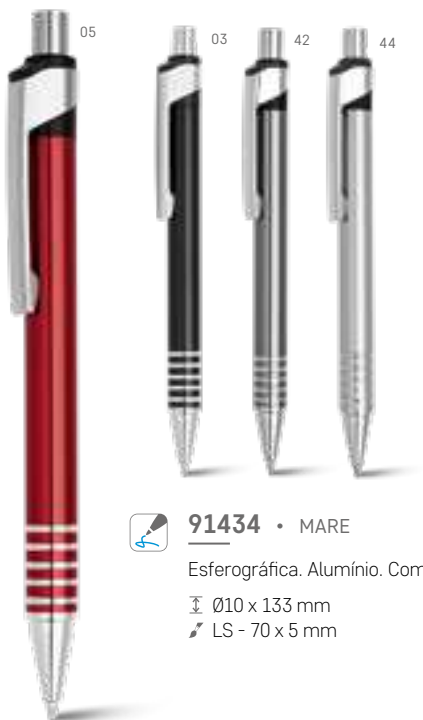

91434 • MARE

Esferográfica. Alumínio. Com corpo duplo.

∅ 10 x 133 mm

LS - 70 x 5 mm