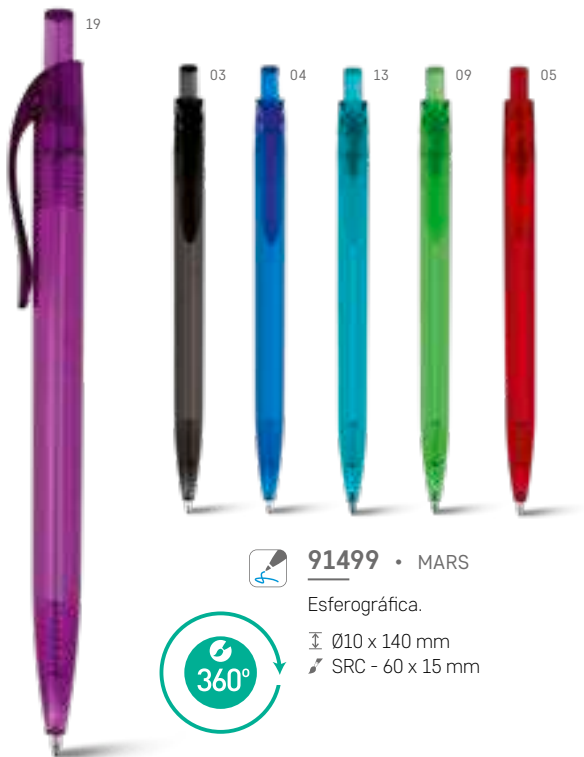

91499 • MARS

Esferográfica.

∅ 10 x 140 mm
/ SRC - 60 x 15 mm