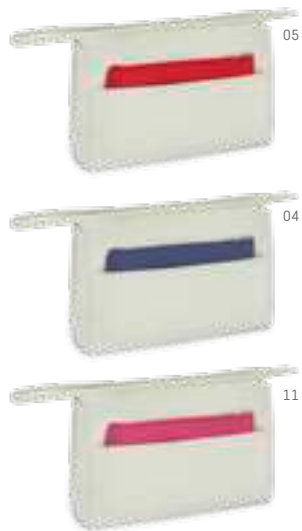

 **92725** • TRAPEZE hi|dea™ design

Bolsa de cosméticos. Microfibra.
Com bolsos interiores.

270 x 210 x 60 mm
 TR - 150 x 90 mm

92727 • MARILYN *hídea™ design*

Bolsa de cosméticos. Microfibra. Com bolso frontal e bolsa multiusos.