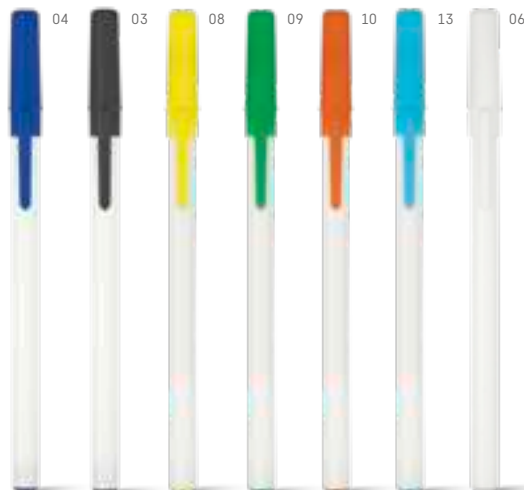

91473 • SENA

Esferográfica. PS.

∅8 x 150 mm

SRC - 62 x 19 mm