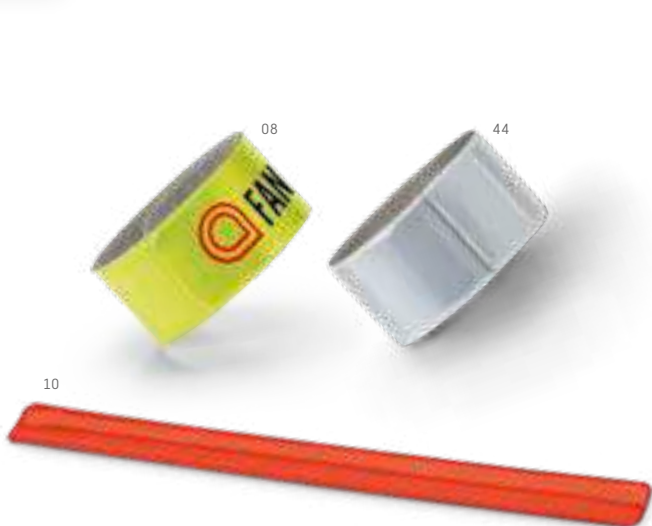

98505

Pulseira fluorescente. Com forro de veludo. Este é um produto promocional.

▮ 300 x 30 mm
↗ PD - 65 x 12 mm