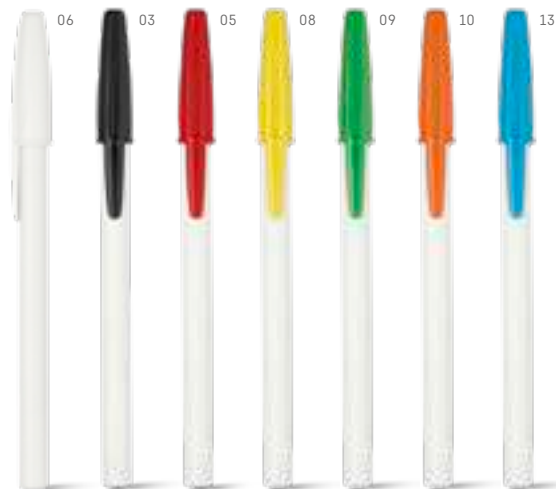

91216 • CORVINA

Esferográfica.

∅10 x 145 mm

PD - 60 x 5 mm