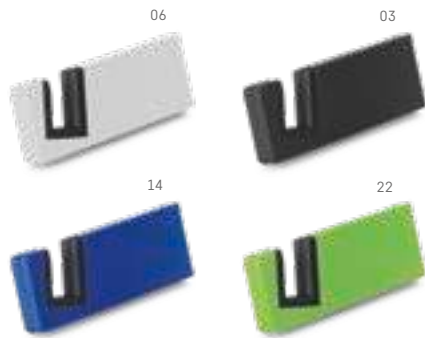

97367

Suporte para telemóvel. ABS e TPR.

☒ Fechado: 89 x 30 x 9 mm
☒ SR - 45 x 25 mm