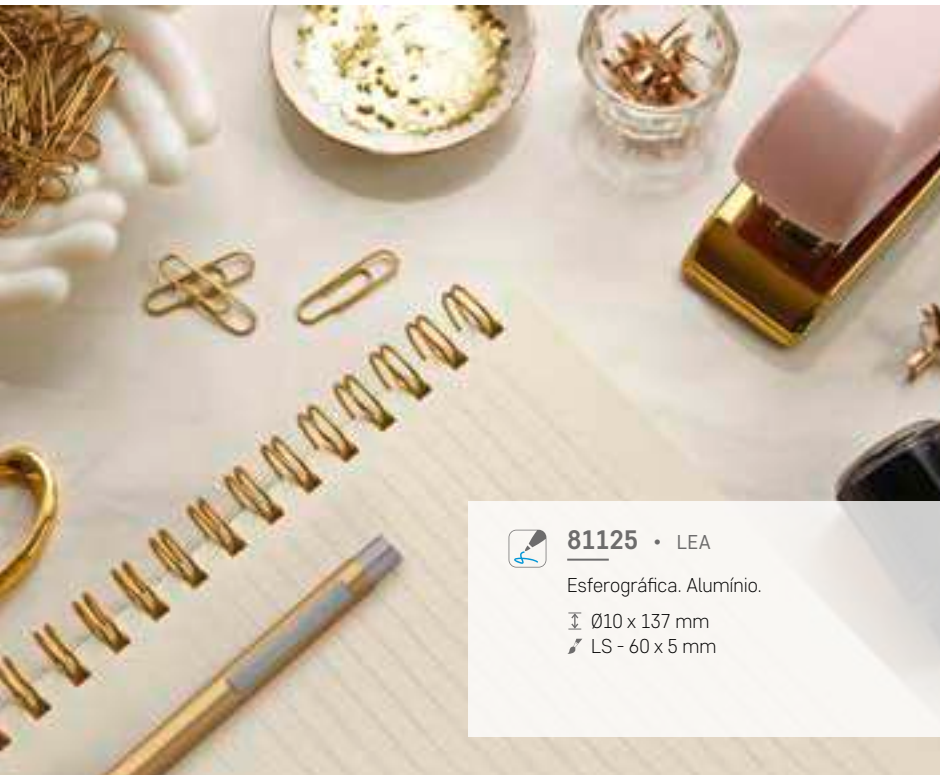

Esferográfica. Alumínio. Com antideslizante.

∅ 10 x 139 mm
 LS - 60 x 5 mm

91443 • MIKADO

Esferográfica. Alumínio.
Com antideslizante.

∅ 10 x 139 mm
LS - 40 x 5 mm

81126 • EDGE

Esferográfica. Alumínio.

∅ 10 x 147 mm
LS - 60 x 5 mm