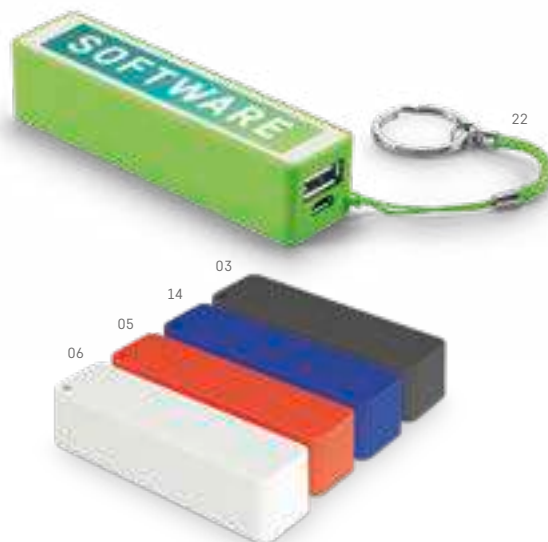

97311

Bateria portátil. ABS. Bateria de lítio. Capacidade: 2.000 mAh. Tempo de vida $\geq$ 500 ciclos. Com entrada/saída 5V/1A. Inclui cabo USB/micro USB para carregar a bateria.

☒ 96 x 22 x 24 mm
✂ SR - 80 x 15 mm

Ref.	97311	97323	97327	97336	97391	97343	97344	97345	97347	97351	97352	97353
Dimensão:	96 x 22 x 24 mm	95 x 23 x 22 mm	143 x 77 x 16 mm	91 x 56 x 24 mm	112 x 42 x 25 mm	90 x 77 x 22 mm	110 x 68 x 10 mm	136 x 31 x 31 mm	Ø23 x 93 mm	150 x 74 x 12 mm	126 x 68 x 15 mm	123 x 50 x 14 mm
Material:	ABS	Alumínio	ABS	Alumínio	ABS	Alumínio	Alumínio	ABS	Alumínio	Alumínio	Alumínio	ABS
Cores disponíveis:	03, 05, 06, 14, 22	03, 04, 05, 44	03	44	07, 72	44	03, 04, 44	44	03, 04, 44	03, 44	44	06
Capacidade:	2.000 mAh	2.200 mAh	1.800 mAh	4.000 mAh	2.000 mAh	7.200 mAh	4.000 mAh	3.500 mAh	2.200 mAh	7.200 mAh	4.000 mAh	3.800 mAh
Tipo de bateria:	lâo-lítio	lâo-lítio	Polímero-lítio	Polímero-lítio	lâo-lítio	Polímero-lítio	Polímero-lítio	lâo-lítio	lâo-lítio	Polímero-lítio	Polímero-lítio	Polímero-lítio
Potência:	Input: 5.0V DC/1A Output: 5.0V DC/1A											
Nº ciclos carga/descarga:	$\geq$500 ciclos											
Compatibilidade:	Estas baterias portáteis são compatíveis com smartphones, tablets, máquinas fotográficas, consolas, MP3/MP4, entre outros aparelhos elétricos.											
Certificação e segurança:	Todos os modelos têm sistema de segurança contra sobreaquecimento e cumprem a diretiva europeia RoHS.