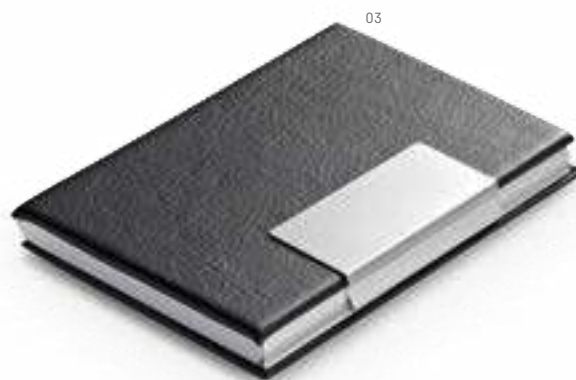

93307

Porta-cartões. Alumínio e imitação de pele.
Fornecido em caixa.

☒ 96 x 64 x 13 mm | Caixa: 105 x 70 x 15 mm
✂ LS - 35 x 10 mm