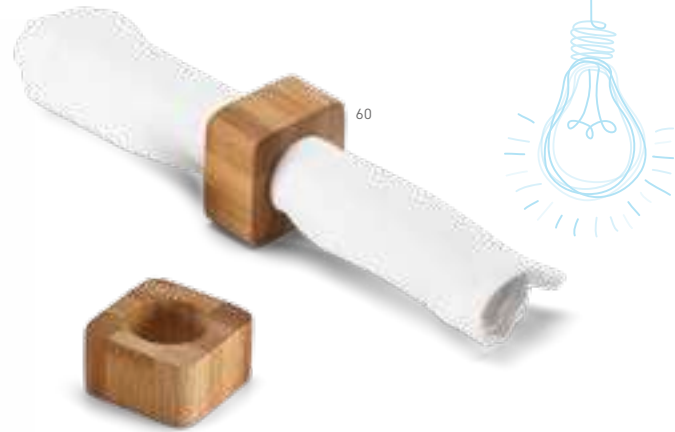

93877 • ANISE hi:dea™ design

Conjunto de 2 argolas para guardanapo. Bambu.

∓ 45 x 45 x 25 mm
↗ LS - 30 x 16 mm