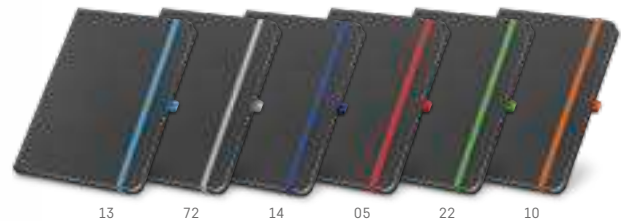

Bloco de notas. Capa rígida. Com bolso interior e 80 folhas lisas cor marfim.

▮ 97 x 145 mm

✂ SR - 55 x 120 mm

A5

93470

Bloco de notas. Capa rígida. Com bolso interior e 80 folhas lisas cor marfim.

▮ 137 x 210 mm

✂ SR - 100 x 190 mm

A5

93733

Bloco de notas. Capa rígida. Com suporte para esferográfica e 80 folhas lisas cor marfim.

▮ 137 x 210 mm

✂ SR - 100 x 180 mm

A5

93717