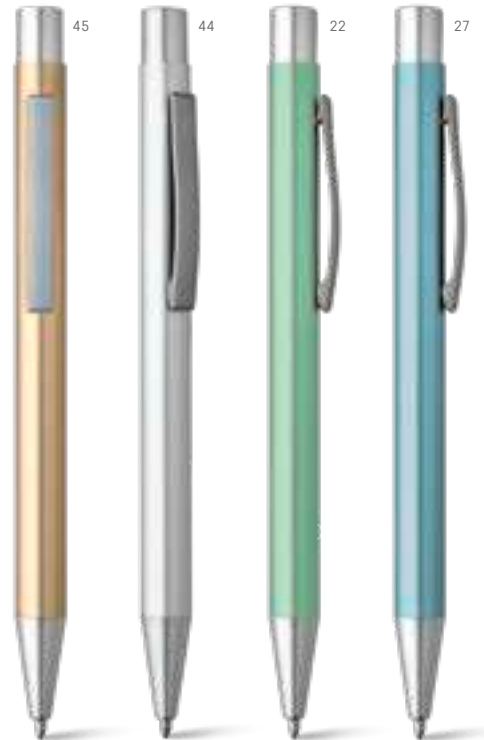

91443 • MIKADO

Esferográfica. Alumínio.
Com antideslizante.

∅ 10 x 139 mm
LS - 40 x 5 mm

81126 • EDGE

Esferográfica. Alumínio.

∅ 10 x 147 mm
LS - 60 x 5 mm

81125 • LEA

Esferográfica. Alumínio.

∅ 10 x 137 mm
LS - 60 x 5 mm