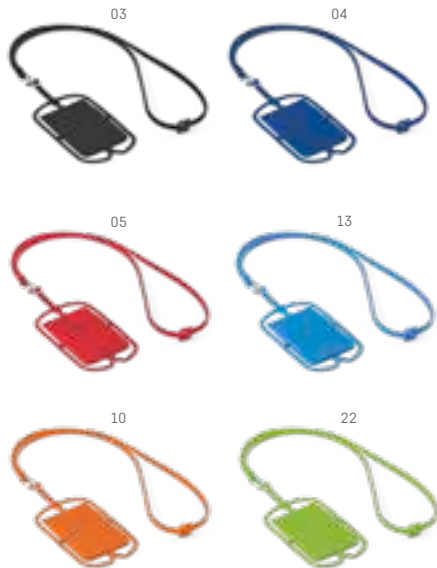

94446

Porta cartões. Silicone. Com lanyard e suporte para smartphone.

☒ Porta-cartões: 57 x 86 x 4 mm | Lanyard: 420 mm
☒ PD - 40 x 20 mm