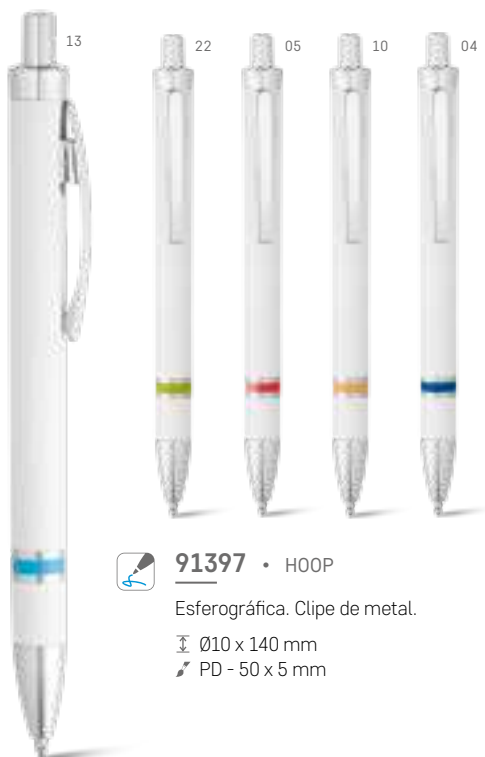

**81131** • FUNK

Esferográfica. Com clipe de metal e antideslizante.

∅ 12 x 140 mm

PD - 35 x 6 mm

91674 • P0

Esferográfica. Acabamento metalizado.

∅ 10 x 138 mm

PD - 45 x 5 mm