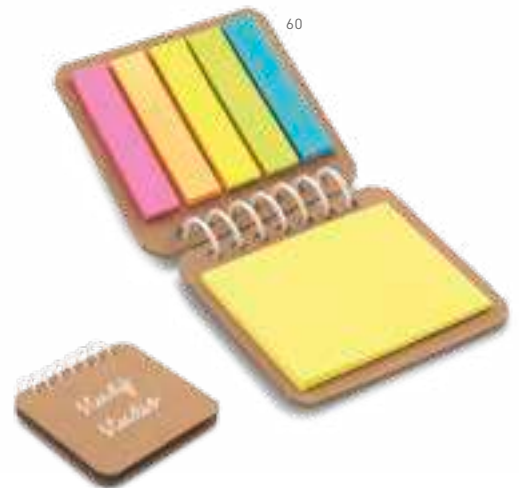

93718

Bloco de notas adesivas. Papel craft. 6 conjuntos: 25 folhas cada.

▮ 75 x 70 mm
⚡ SR - 50 x 45 mm