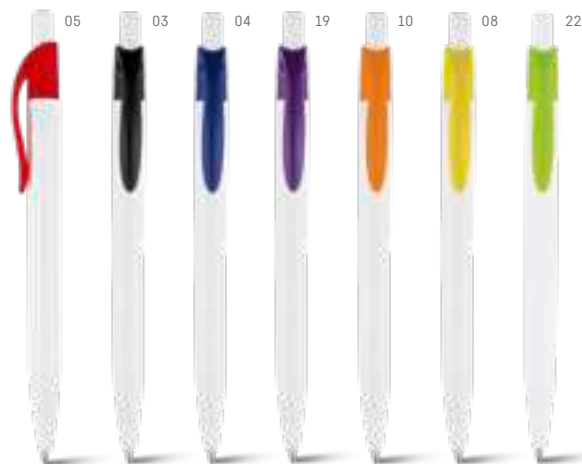

91498 • MARS

Esferográfica.

∅ 10 x 140 mm
/ SRC - 60 x 15 mm