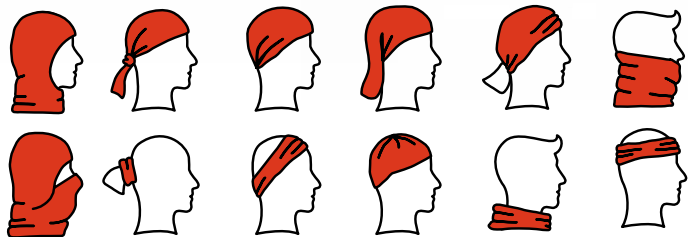

99018

Gorro. Tecido polar: 220 g/m².

∓ 295 x 230 mm
✂ TR - 90 x 50 mm

99021

Bandana multifunções. Microfibr: 130 g/m².

∓ 250 x 470 mm
✂ TR - 150 x 150 mm

**99423**

Chapéu. Palha natural. Fita não incluída.