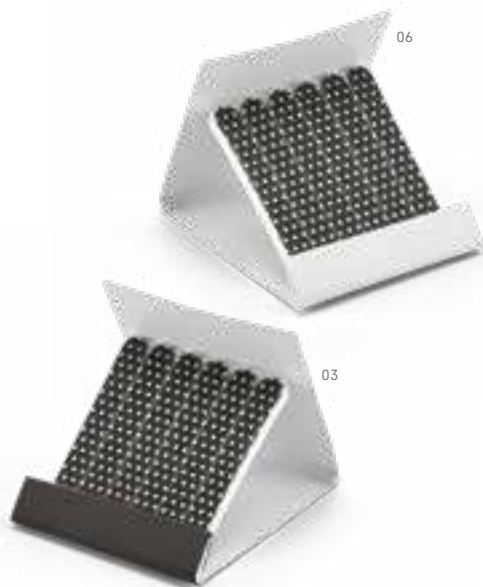

∓ 110 x 65 x 20 mm
✂ UV - 25 x 30 mm

94848

Conjunto de manicura. Imitação de pele.
Inclui 5 peças.

∓ 110 x 65 x 20 mm
✂ UV - 25 x 30 mm

94899

Suporte para mala de senhora. Metal.

∓ Ø45 x 8 mm
✂ DM - Ø30 mm

**94856**