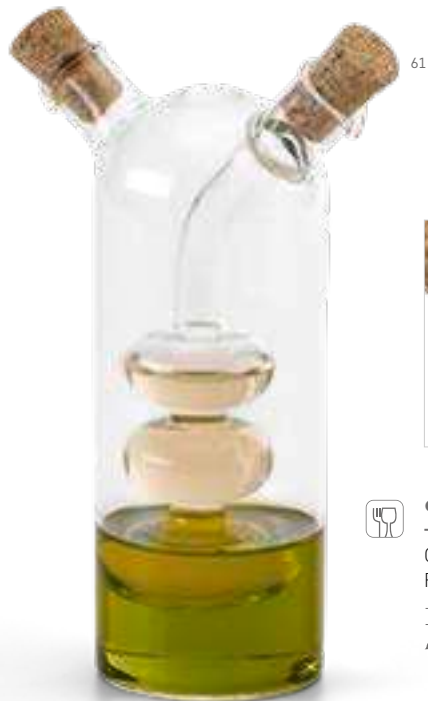

93875

Galheteiro. Vidro. Capacidade: 50 ml + 250 ml.
Fornecido em caixa de oferta.

Caixa: 75 x 175 x 75 mm
PD - 11 x 50 mm