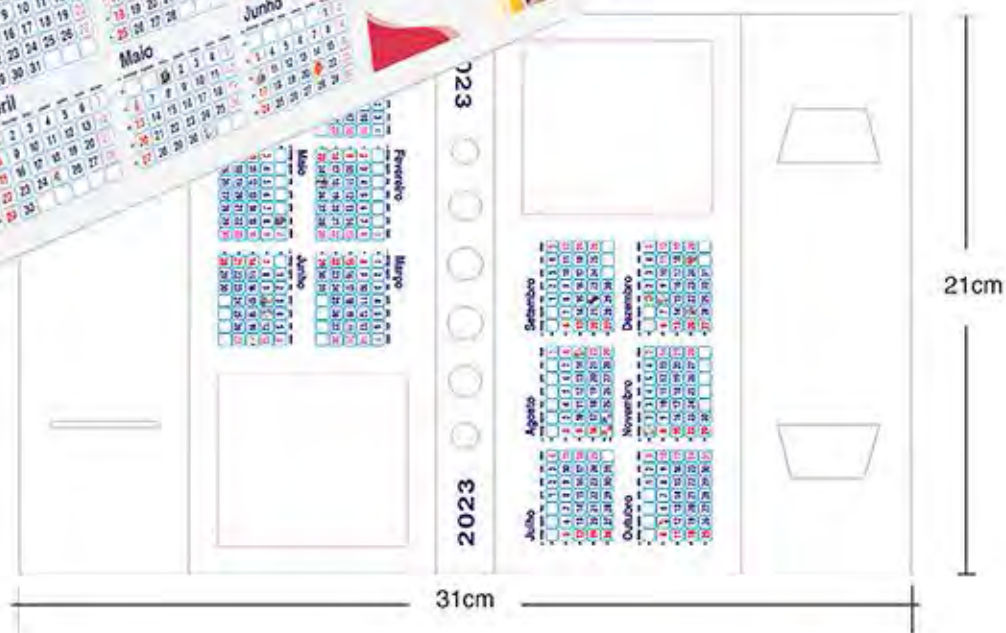

Calendario Exemplificativo

Planning

Planning
Tamanho real 48,4x34cm

Diversos

Triangular de Mesa / Ref.ª Suporte Canetas
 Tamanho real fechado 21cm x 8,6cm
 Espaço Publicidade 6,5x6,6 cm

6,5cm

Triangular de Mesa - Ref.ª Normal
 Tamanho real fechado 18cm x 10,5cm
 Espaço Publicidade 12,5x6,5 cm