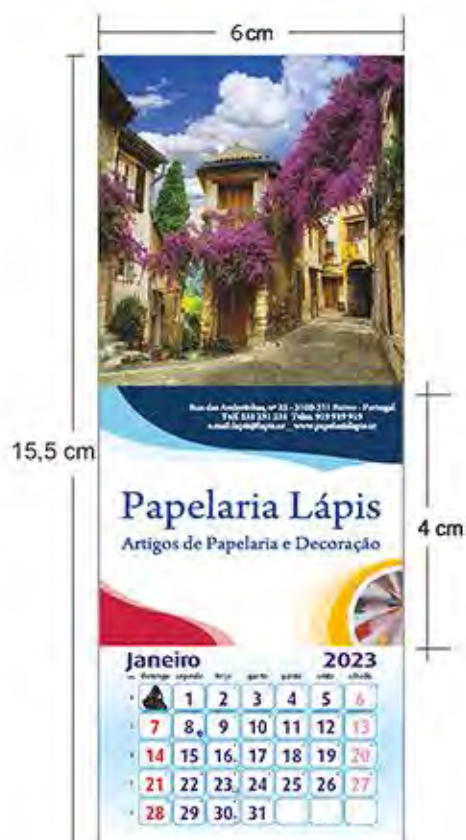

Calendario Exemplificativo

Planning

Planning
Tamanho real 48,4x34cm

Diversos

Triangular de Mesa / Ref.ª Suporte Canetas
 Tamanho real fechado 21cm x 8,6cm
 Espaço Publicidade 6,5x6,6 cm

6,5cm

Triangular de Mesa - Ref.ª Normal
 Tamanho real fechado 18cm x 10,5cm
 Espaço Publicidade 12,5x6,5 cm

Calendário Disket
Tamanho real 9,3cm x 9,3cm

Calendário para Frigorífico / Íman
Tamanho real 15,5cm x 6cm
Espaço Publicidade 5,5x4 cm

Capa Fechada 17x16cm

Miolo 15x16 cm

Esferográfica Interna

*Impressão feita na frente do bloco